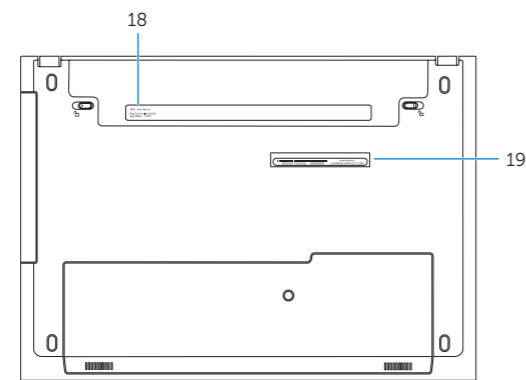

Dell.com/URL/Inspiron/14

© 2014 Dell Inc.
© 2014 Microsoft Corporation.

0C98V7A02

Printed in China.
2014-09

Features

Kenmerken | Özellikler | תכונות

- | | |
|------------------------|------------------------------------|
| 1. Camera-status light | 11. Left-click area |
| 2. Camera | 12. Right-click area |
| 3. Microphone | 13. Power and battery-status light |
| 4. Security-cable slot | 14. Media-card reader |
| 5. Power-adapter port | 15. USB 2.0 port |
| 6. HDMI port | 16. Optical drive |
| 7. Network port | 17. Power button |
| 8. USB 2.0 port | 18. Regulatory label |
| 9. USB 3.0 port | 19. Service Tag label |
| 10. Headset port | |

- | | |
|---------------------------------|--|
| 1. Statuslampje camera | 11. Gebied voor linksklikken |
| 2. Camera | 12. Gebied voor rechtsklikken |
| 3. Microfoon | 13. Lampje voor energie- en batterijniveau |
| 4. Sleuf voor beveiligingskabel | 14. Mediakaartlezer |
| 5. Poort voor netadapter | 15. USB 2.0-poort |
| 6. HDMI-poort | 16. Optisch station |
| 7. Netwerkpoot | 17. Aan-uitknop |
| 8. USB 2.0-poort | 18. Wettelijk label |
| 9. USB 3.0-poort | 19. Servicetag |
| 10. Headsetpoort | |