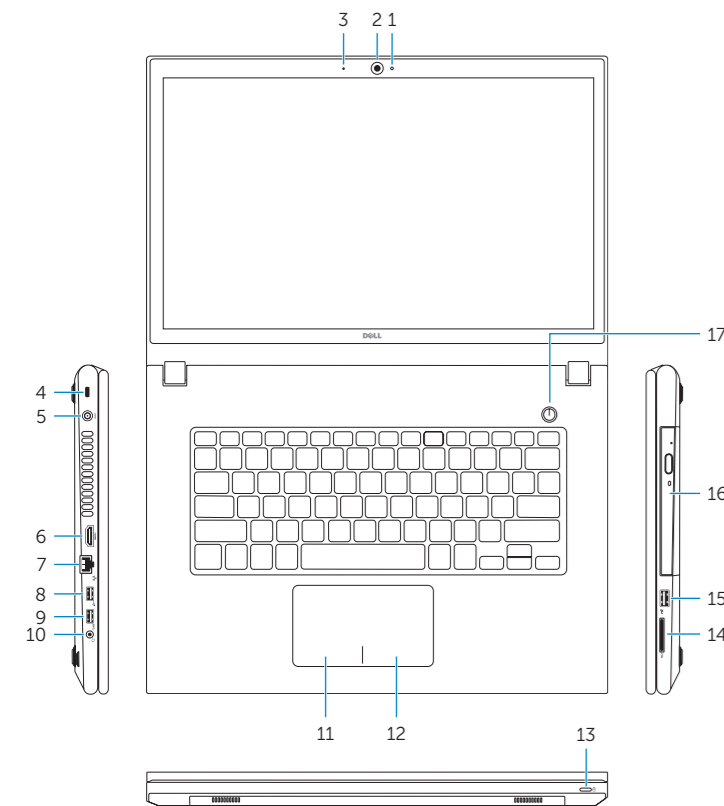

Dell.com/URL/Inspiron/14

© 2014 Dell Inc.
© 2014 Microsoft Corporation.

0C98V7A02

Printed in China.
2014-09

Features

Kenmerken | Özellikler | תכונות

- | | |
|------------------------|------------------------------------|
| 1. Camera-status light | 11. Left-click area |
| 2. Camera | 12. Right-click area |
| 3. Microphone | 13. Power and battery-status light |
| 4. Security-cable slot | 14. Media-card reader |
| 5. Power-adapter port | 15. USB 2.0 port |
| 6. HDMI port | 16. Optical drive |
| 7. Network port | 17. Power button |
| 8. USB 2.0 port | 18. Regulatory label |
| 9. USB 3.0 port | 19. Service Tag label |
| 10. Headset port | |

- | | |
|---------------------------------|--|
| 1. Statuslampje camera | 11. Gebied voor linksklikken |
| 2. Camera | 12. Gebied voor rechtsklikken |
| 3. Microfoon | 13. Lampje voor energie- en batterijniveau |
| 4. Sleuf voor beveiligingskabel | 14. Mediakaartlezer |
| 5. Poort voor netadapter | 15. USB 2.0-poort |
| 6. HDMI-poort | 16. Optisch station |
| 7. Netwerkpoot | 17. Aan-uitknop |
| 8. USB 2.0-poort | 18. Wettelijk label |
| 9. USB 3.0-poort | 19. Servicetag |
| 10. Headsetpoort | |