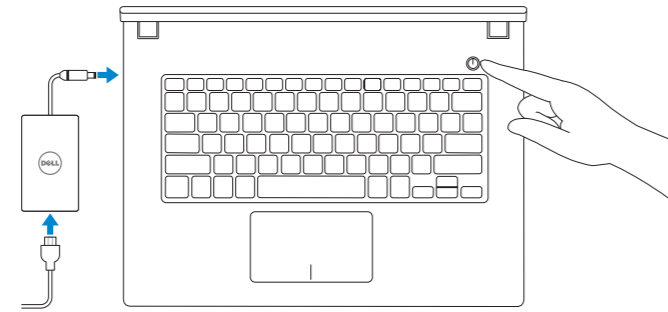

Inspiron 14

3000 Series

Quick Start Guide

Snelstartgids
Hızlı Başlangıç Kılavuzu
מדריך התחלה מהירה

1 Connect the power adapter and press the power button

Sluit de netadapter aan en druk op de aan-uitknop
Güç adaptörünü takıp güç düğmesine basın
חבר את מתאם החשמל ולחץ על לחצן ההפעלה

2 Finish Windows setup

Voltooi de Windows-setup | Windows kurulumunu tamamlayın
הגדרת Windows הסתיימה

Enable security and updates
Schakel de beveiliging en updates in
Güvenlik ve güncellemeleri etkinleştirin
אפשר אבטחה ועדכונים